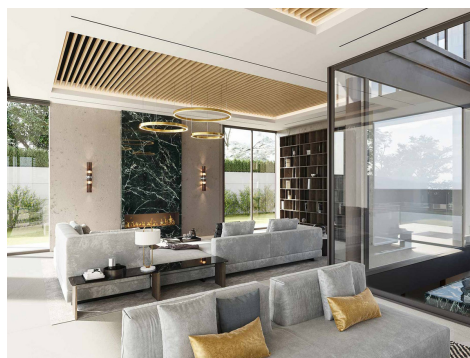

Ref: ES148111

Price: 6,150,000€

- Villa
- Puerto Banus
- 6
- 7
- 1,050m<sup>2</sup> Build Size
- 2,015m<sup>2</sup> Plot Size
- Pool: Yes

UK +44 333 022 0135

Email: [info@1casa.com](mailto:info@1casa.com)